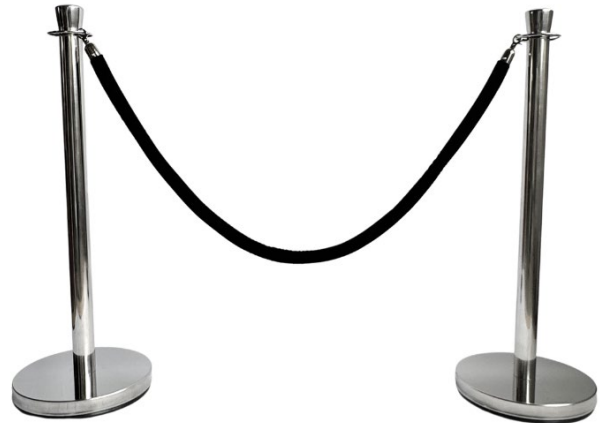

Absperrpfosten

Set bestehend aus zwei silbernen Pfosten und schwarzer Kordel