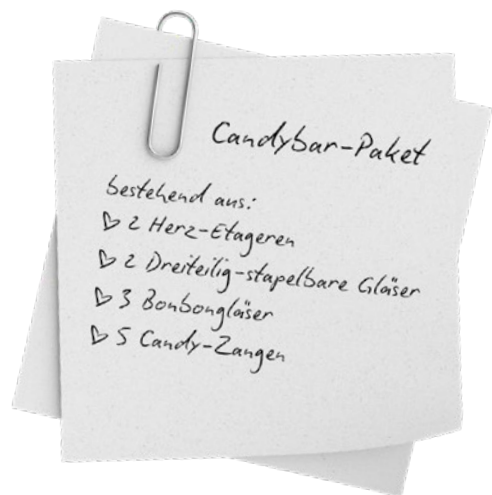

Etagere „Herz“

Metallene zweistufige Etagere
Höhe: 21 cm

Candybar-Paket

Bestehend aus:

- ♥ 2 Herz-Etageren
- ♥ 2 Dreiteilig-stapelbare Gläser
- ♥ 3 Bonbongläser
- ♥ 5 Candy-Zangen

Verschiedene Gläser

Dreiteilig stapelbare Gläser sowie
elegante Bonbongläser
Vielseitig dekorierbar
Ideal für Süßigkeiten, Kekse und
andere Snacks